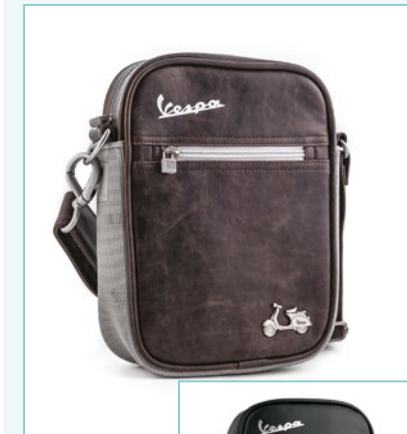

Sac d'épaule Vespa similcuir
 Größe: 22x27x5cm

CHF 55,00

VPSC25 braun / brun
VPSC26 schwarz / noir
Umhängetasche Vespa Kunstleder
 Größe: 34x26x7cm

Sac d'épaule Vespa similcuir
 Taille: 34x26x7cm

CHF 63,00

VPSC16 schwarz / noir
VPSC18 braun / brun
Umhängetasche Vespa ECO-Leder
 Größe: 18x23x5.5cm

Sac d'épaule Vespa ECO-cuir
 Taille: 18x23x5.5cm

CHF 38,50

VPTR21 braun / brun
VPTR24 schwarz / noir
Rucksack Vespa Kunstleder
 Größe: 30x40x9cm