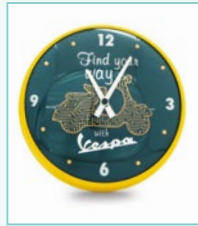

Handschutz-Paar

Farbe: Schwarz

Paire de protèges-mains

Couleur: noir

CHF 73,00

VPPS15

CHF 40,00

Wecker Vespa Mini

mit Metallbox. Durchmesser 7cm.

Réveil Vespa mini

avec boîte en métal. Diamètre 7 cm.

In verschiedenen
Farben erhältlich!

Disponible en
différentes cou-
leurs!

VPLT02

Wanduhr Vespa „PINUP“ 32cm

Horloge murale Vespa „PINUP“ 32cm

Mit verschiedenen Motiven erhältlich!
Disponible en différentes modèles!

CHF 61,50

VPLL51 (ø 50 cm)
VPLE51 (ø 25 cm)
VPLD51 (ø 16 cm)

VPLL52 (ø 50 cm)
VPLE52 (ø 25 cm)
VPLD52 (ø 16 cm)

VPLL53 (ø 50 cm)
VPLE53 (ø 25 cm)
VPLD53 (ø 16 cm)