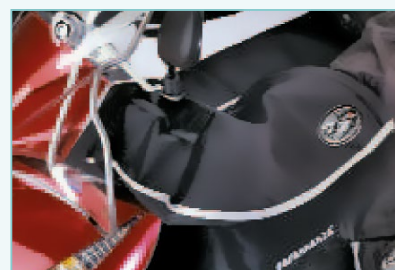

BF5536060

Handschutz-Paar

Farbe: Schwarz

Paire de protèges-mains

Couleur: noir

CHF 73,00