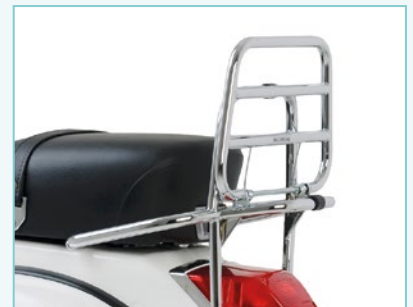

673718

Klappgepäckträger

Original Vespa Klappgepäckträger hinten. Verchromt, mit Vespa ®-Logo.

Porte-bagages rabattable

Porte-bagages arrière originale Vespa. Chromé avec logo Vespa ®.

CHF 269,00