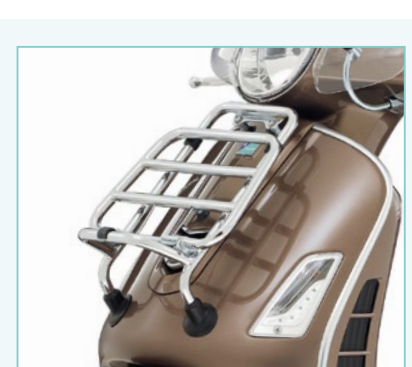

Windschutzscheibe halbhoch

Pare-brise demi-haut

CHF 179,00

606334M

Indoor Fahrzeugdecke

Bâche véhicule indoor

CHF 329,00

1B001484