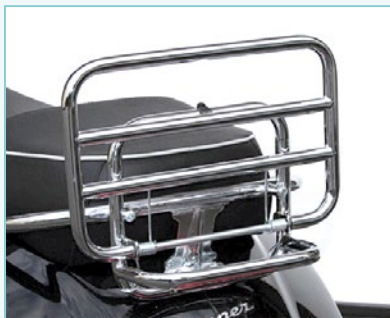

F01440

CHF 140,00

Klappgepäckträger

Hinten verchromt.

Porte-bagages rabattable

Arrière chromé.