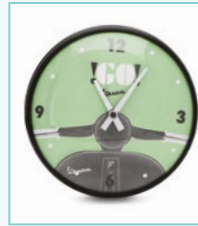

VPLL52 (ø 50 cm)
VPLE52 (ø 25 cm)
VPLD52 (ø 16 cm)