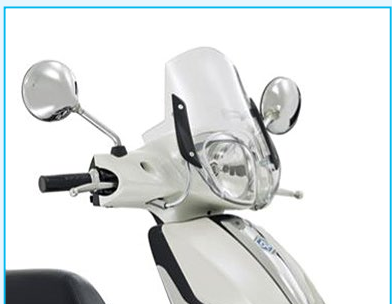

1B002644

Windschild inkl. Befestigung
Inkl. Befestigung.

Bulle avec fixation
incl. matériel fixation.

CHF 175,00

606248M

Fahrzeugdecke
Bâche véhicule

CHF 109,00