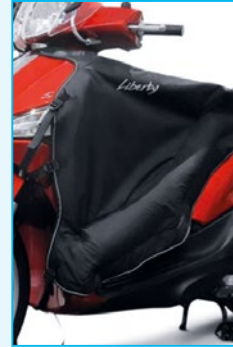

606247M
Knieschutz-
decke mit
Liberty Logo

Couverture
thermique
avec logo
Liberty

CHF 149,00