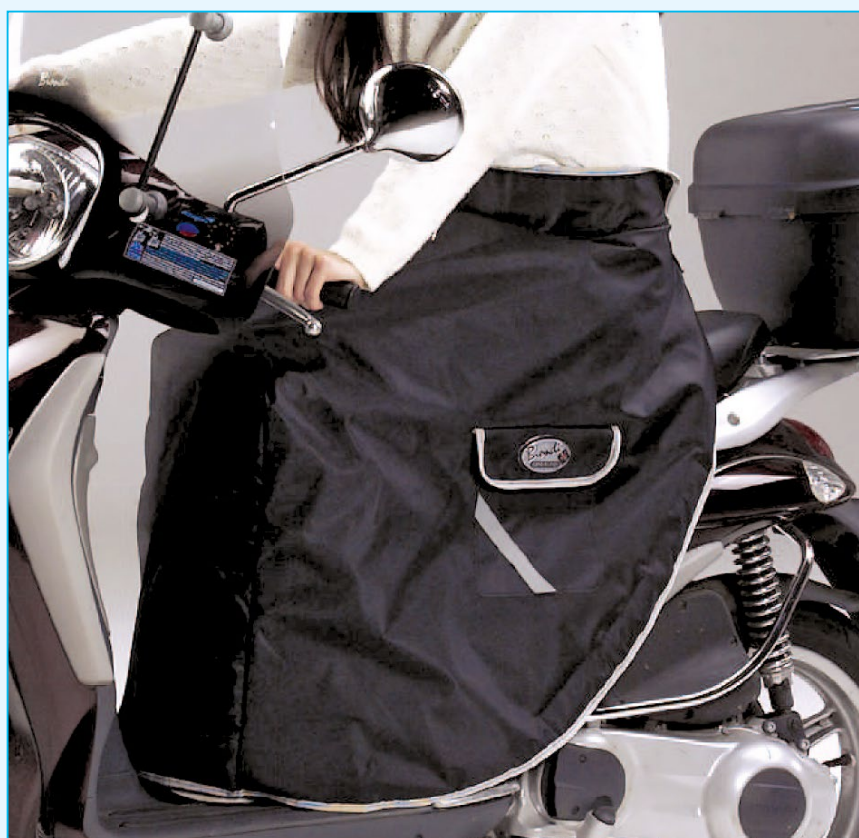

**Bremsscheibenschloss**

**Lock Disque**

**CHF 31,00**

**606144M**

**Bremsscheibenschloss**

**Lock Disque**

**CHF 59,00**

**BF5536054** Grösse L / Taille L