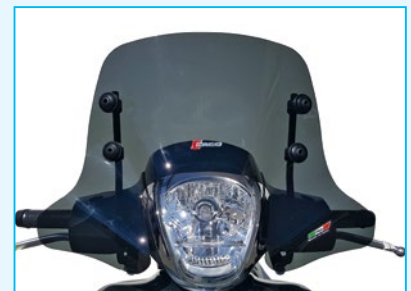

F28655

Windschutzscheibe halbhoch
Inkl. Befestigung. Getönt.

Pare-Brise mi-haut
incl. matériel fixation. Fumé.

CHF 103,00