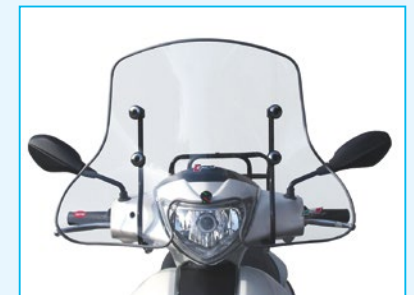

**CHF 135,00**

**Top Case**

Noir pigmenté, avec catadioptré et logo PIAGGIO. Fixation incluse. Pour les modèles à partir de 2012.

**F23253**

**Windschutzscheibe halbhoch**

Mit Befestigung.

**Pare-brise mi-haut**