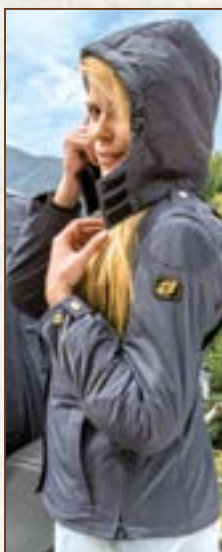

FOX T SAMTEX LADY

CHF 319,00

Daten:

- wasserdichte Jacke mit REISSA® Membrane
- sehr atmungsaktiv und windfest
- herausnehmbare Rückenverstärkung
- Schulter- und Ellbogenprotektoren (herausnehmbar)
- Thermo- Innenfutter herausnehmbar und waschbar
- Knopf- und doppelter Reisverschluss

spezielle Eigenschaften:

- Oberstoff SAMTEX®
- abnehmbare und reversible reflektierende Fläche am Rücken
- abnehmbare Kaputze
- vorne zwei wasserdichte Aussentaschen und zwei seitliche Taschen für die Hände

profil:

- veste imperméable à membrane REISSA®
- très respirante et coupe-vent
- support dorsal amovible
- protections pour épaules et coudes (amovibles)
- doublure intérieure thermique en filet anti-transpirant, amovible et lavable
- fermeture à boutons et double fermeture éclair

Caractéristiques spécifiques:

- tissu dessus SAMTEX®
- surface réfléchissante amovible et réversible au dos
- capuche amovible
- deux poches extérieures imperméables devant et deux poches latérales pour les mains

	GRAU GRIS	SCHWARZ NOIR
XS	GB348101	GB345301
S	GB348102	GB345302
M	GB348103	GB345303
L	GB348104	GB345304
XL	GB348105	GB345305

Ab Juli 2017 erhältlich!
Disponibles à partir de
juillet 2017

FOX T SAMTEX MAN

CHF 319,00